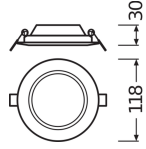

Distance [m]	Cone diameter [m]	Beam angle [°]	Beam angle [°]	Beam angle [°]
0.5	1.32	1.32	66°	72
1.0	2.64	2.64	132°	144
1.5	3.96	3.96	198°	216
2.0	5.28	5.28	264°	288
2.5	6.60	6.60	330°	360
3.0	7.92	7.92	396°	432

Distance [m] Cone diameter [m] Beam angle [°]
--- C0/C180 (Half beam angle [°]) 180 (°)
--- C0/C270 (Half beam angle [°]) 180 (°)

Caractéristiques Lot 6x Ledvance
Downlight LED Slim Rond DN105 6W
430lm 120D - 840 Blanc Froid | 118mm

Dimensions

Hauteur (mm)	30
Diamètre (mm)	118

Informations du capteur

Type de capteur Pas de détecteur

Pourquoi choisir Budgetlight?

Prix bas garantis

Jusqu'à **7 ans de garantie**

Retours faciles jusqu'à **14 jours**