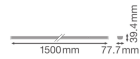

[Voir le produit](#)

Informations Générales

Réf.	246998
EAN	4058075771079
Marque	Ledvance
Nom du fabricant	TRUSYS FLEX P 70W 840 W CL WT DALI LEDV
Budgetlight Garantie Totale	5 ans
Durée de Vie Moyenne (heure)	100000

Informations techniques

Technologie	LED Intégré
Tension (V)	220-240
Dimmable	Oui, Dali
Couleur Claire	Blanc
Code Couleur	840 Blanc Froid
Couleur de Lumière (Kelvin)	4000 Blanc Froid
Indice de Rendu des Couleurs (Ra)	80-89
Options de couleur	Couleur unique
Efficacité Lumineuse (Lm/W)	175
Angle de Diffusion (degrés)	90
Facteur de puissance	>0.95
Lampe Incluse	Oui