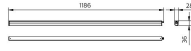

Technische Daten Philips LED Deckenleuchte
Ledinaire BN021C 20W 1900lm - 830 Warmweiß |
120cm

[Produkt ansehen](#)

Technische Daten

Artikelnummer	243479
EAN	8719514527911
Marke	Philips
Herstellername	BN021C LED19S/830 L1200
Budgetlight All-in Garantie	3 Jahre
Durchschnittliche Lebensdauer (Stunden)	30000

Technische Informationen

Technologie	LED Integriert
Lampen Spannung (V)	220-240
Dimmbar	Nicht dimmbar
Helle Farbe	Weiß
Farbcode	830 Warmweiß
Lichtfarbe (Kelvin)	3000 Warmweiß
Farbwiedergabestufe (Ra)	80-89
Farbsteuerung	Einzelfarbe
Lumen Watt Verhältnis (Lm/W)	95
Leistungsfaktor	>0.90
Inkl. Leuchtmittel	Ja
Länge	120cm
Produkttyp	LED Deckenleuchte

Informationen zur Leuchte

EOC8	52791199
Befestigung	Oberflächenmontage
Leuchtenverbindung	PI [Steckverbindung]
Optikabdeckung	PC (Polycarbonat)
IP-Schutzklasse	IP20 - nahezu staubdicht
Prallschutz	IK02 - 0.20 Joule
Betriebstemperatur	-20°C bis +40°C
Gehäuse	Aluminium
Sockelfarbe	Weiß
Farbe des Gehäuses	Weiß
Product Serie	BN021C

Masse

Länge (mm)	1186
Breite (mm)	28.4
Höhe (mm)	35.7

Sensorinformationen

Sensortyp	Kein Sensor
-----------	-------------

Warum BudgetLight?

-  die **besten Preise**
-  bis zu **7 Jahre Garantie**
-  einfache **Retour**
-  **effiziente LEDs**