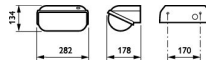

Technische Daten Philips LED Sicherheit Coreline BWC120 Schwarz 14W 1800lm - 830 Warmweiß | 282x178mm - IP54

[Produkt ansehen](#)

Product Details

EOC8

85195099

Technische Daten

Artikelnummer	206960
EAN	8718291851950
Marke	Philips
Herstellername	BWC120 LED18-/830 PSU II BK
Budgetlight All-in Garantie	5 Jahre
Durchschnittliche Lebensdauer (Stunden)	50000

Technische Informationen

Technologie	LED Integriert
Lampen Spannung (V)	220-240
Dimmbar	Nicht dimmbar
Farbcode	830 Warmweiß
Lichtfarbe (Kelvin)	3000 Warmweiß
Farbwiedergabestufe (Ra)	80-89
Helle Farbe	Weiß
Farbsteuerung	Einzelfarbe
Lumen Watt Verhältnis (Lm/W)	95
Schwenkbar	Nein
Optikabdeckung	PC (Polycarbonat)
Produkttyp	LED Bulkhead

Masse

Länge (mm)	282
Breite (mm)	178
Höhe (mm)	134

Sensorinformationen

Sensortyp	Kein Sensor
-----------	-------------

Warum BudgetLight?

-  die **besten Preise**
-  bis zu **7 Jahre Garantie**
-  einfache **Retour**
-  **effiziente LEDs**