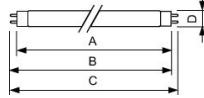

Technische Daten Philips MASTER TL-D 58W - Blau | 150cm

[Produkt ansehen](#)

Technische Daten

| | |
|---|------------------------------|
| Artikelnummer | 152887 |
| EAN | 8711500954510 |
| Marke | Philips |
| Herstellername | TL-D Colored 58W Blue 1SL/25 |
| Menge in der Originalverpackung | 25 |
| Budgetlight All-in Garantie | 5 Jahre |
| Energieeffizienzklasse alt | C |
| Durchschnittliche Lebensdauer (Stunden) | 15000 |
| Drehbar | Nein |

Technische Informationen

| | |
|------------------------------|--|
| Technologie | Fluoreszierend |
| Dimmbar | Nur mit dimmbarem Vorschaltgerät dimmbar |
| Sockel | G13 |
| Helle Farbe | Blau |
| Farbsteuerung | Einzelfarbe |
| Lumen Watt Verhältnis (Lm/W) | 27.6 |
| Vorschaltgerät benötigt | Ja |
| Länge | 150cm |
| Sensortyp | Kein Sensor |
| Produkttyp | TL-D / T8 Röhre |

Produktinformationen

| | |
|---------------|---------------|
| EOC8 | 95451040 |
| Merkmal(e) | Blau |
| Product Serie | TL-D gekleurd |

Masse

| | |
|------------------|------|
| Länge (mm) | 1500 |
| Durchmesser (mm) | 28 |